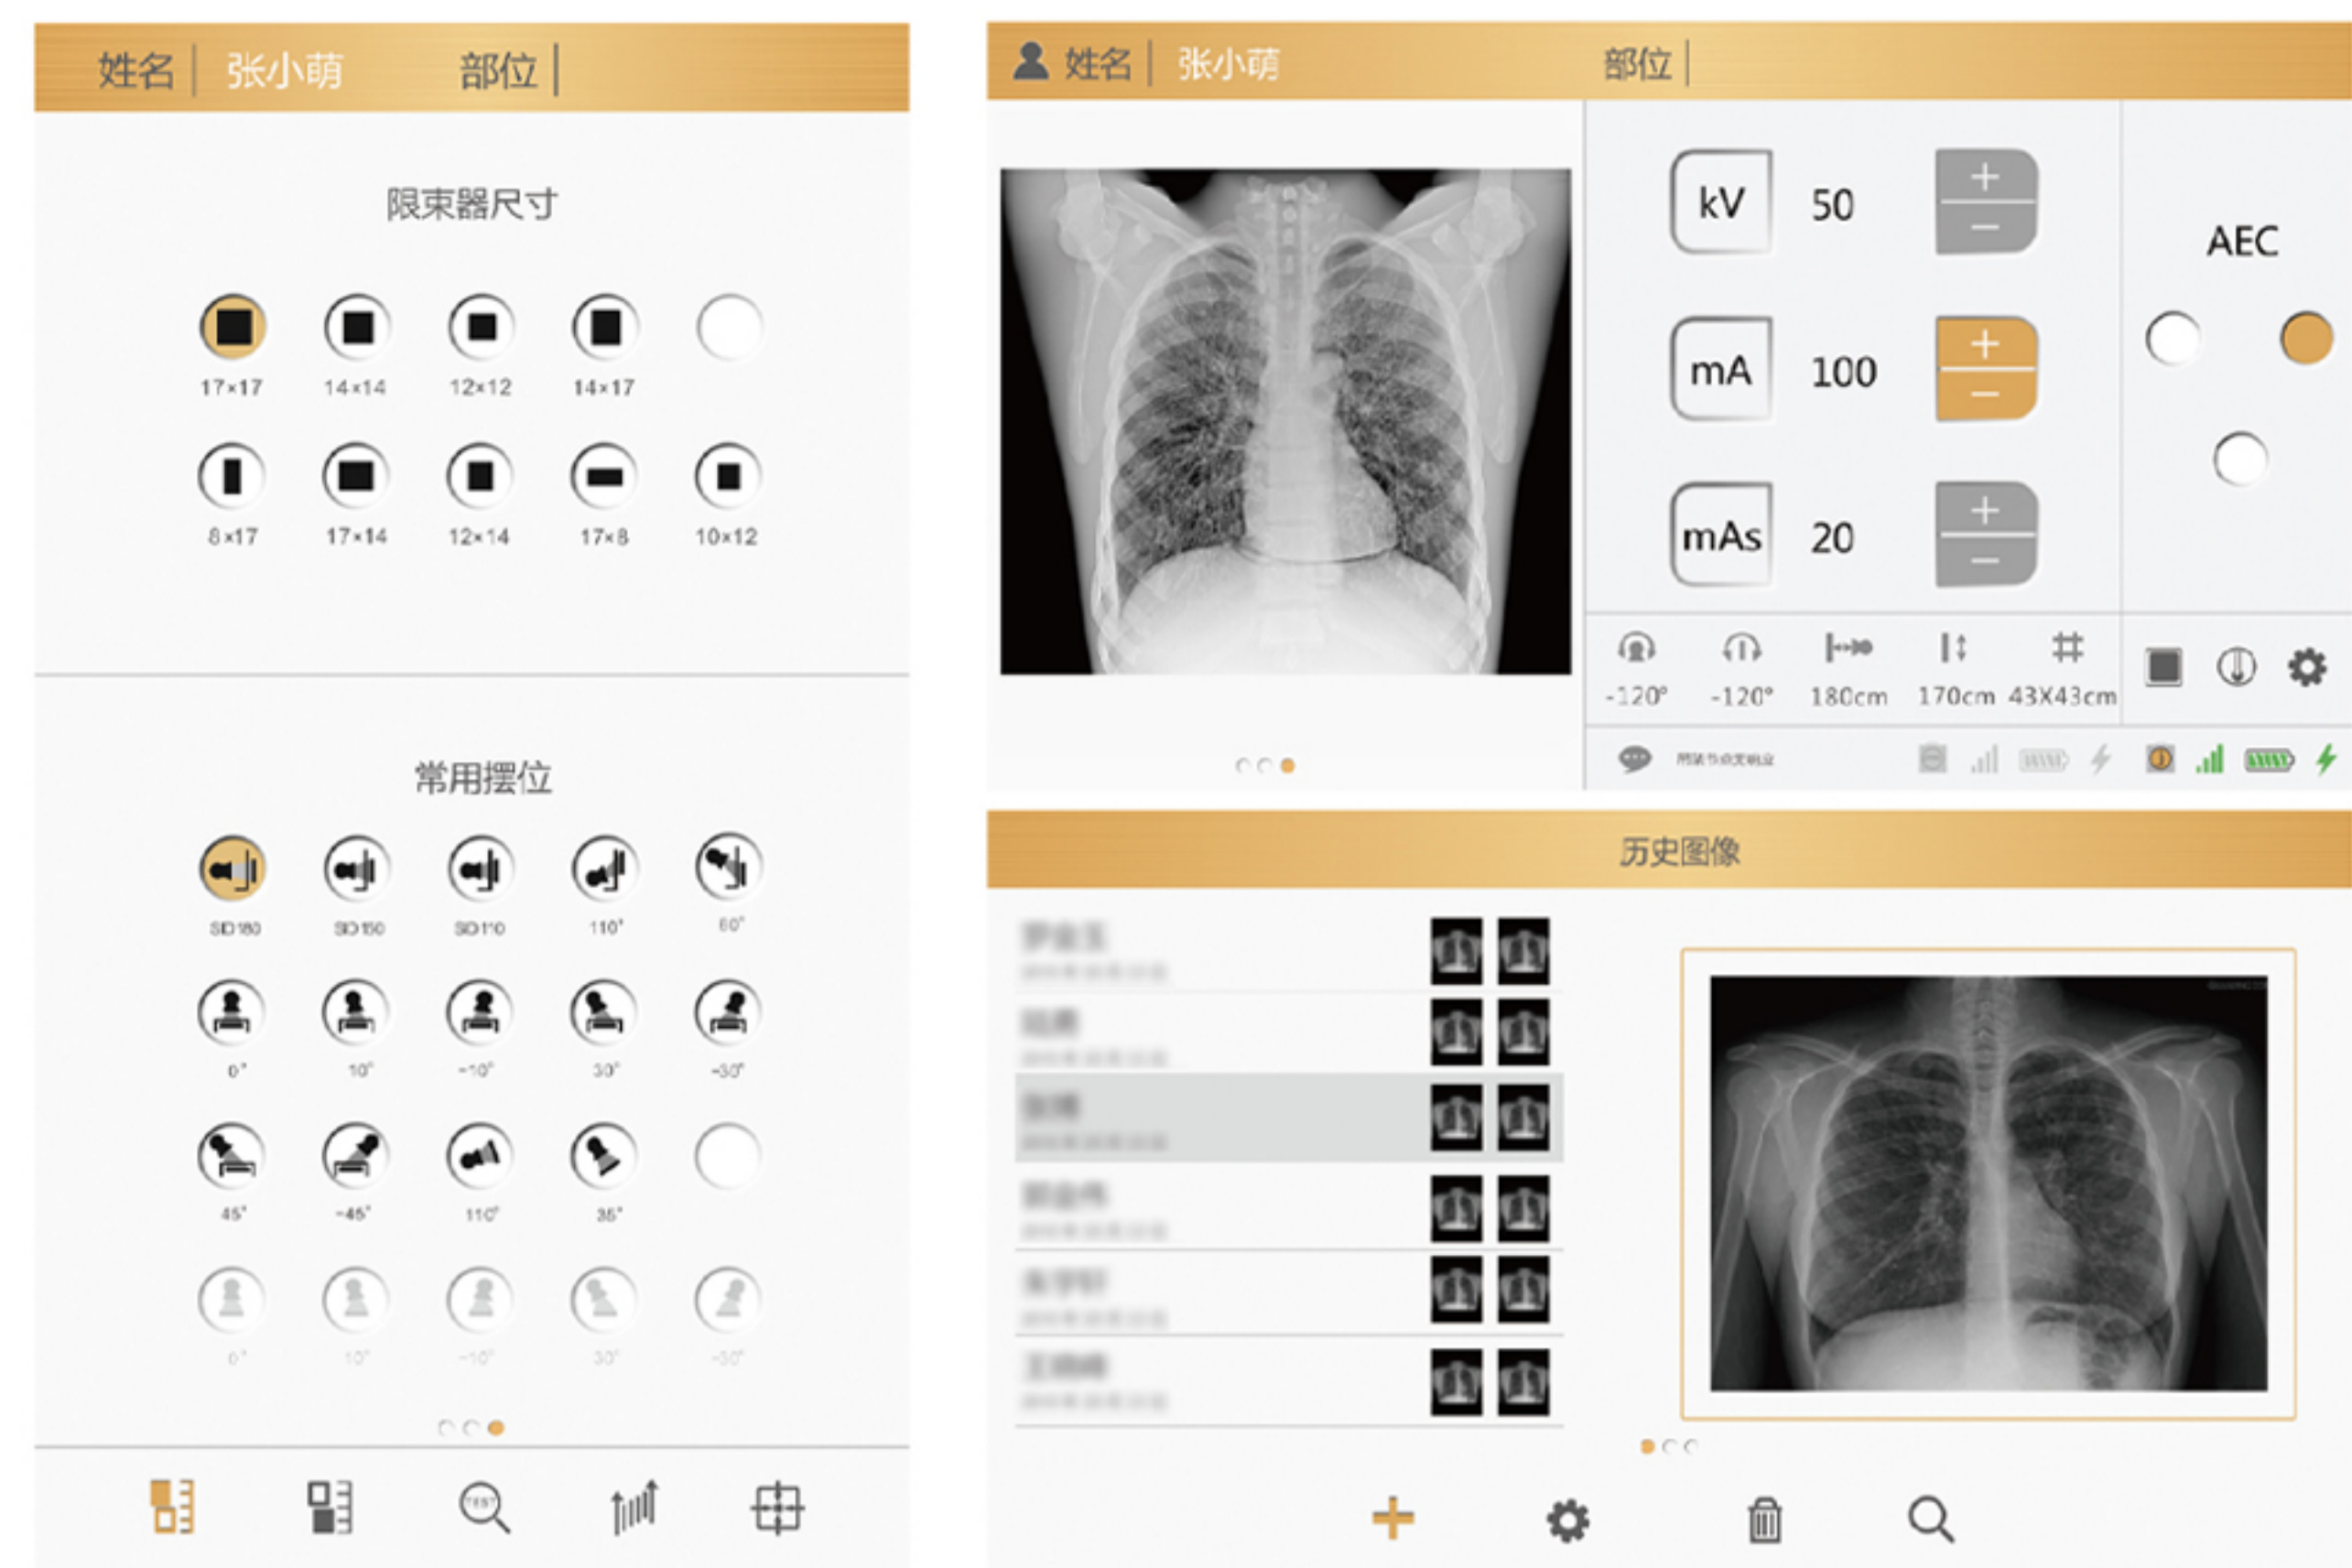

DIGITAL RADIOGRAPHY SYSTEM WANDONG ORIENTAL 1000FC

- ✓ CROSS RAIL CEILING SUSPENSION
- ✓ 10-AXIS COORDINATED MOVING
- ✓ TABLE ELEVATION
- ✓ 4-WAY FLOATING

Fitur Utama

NAVIGASI CERDAS DENGAN PERGERAKAN 6-ARAH YANG TERSINKRONISASI

Wandong Oriental 1000FC dilengkapi dengan fitur pergerakan multi-dimensi yang tersinkronisasi. Sistem kontrolnya yang cerdas memungkinkan perpindahan yang cepat, efisien, dan akurat ke posisi yang telah diprogram, cukup dioperasikan hanya dengan satu sentuhan saja.

Chest Bucky Tracking

SID Hold

Table Bucky Tracking

Fitur Utama

TABLE-SIDE INTERFACE YANG INTUITIF

1. Patient info.
2. APR.
3. Exposure data.
4. Illustrative positioning.
5. Last image preview.
6. Image review.
7. Safety warning.
8. Portrait/landscape adaptive display.

Fitur Utama

TEKNOLOGI TERKINI DARI 100µM FPD

1. 2.4G/5G Dual-band WiFi.
2. Fast imaging 3 detik.
3. Zona aktif 43x43 cm.
4. DQE 73% dosis rendah.
5. 100µm pixel ditch.
6. 4K x 4K acquisition matrix.
7. Praktik medis yang lebih baik.