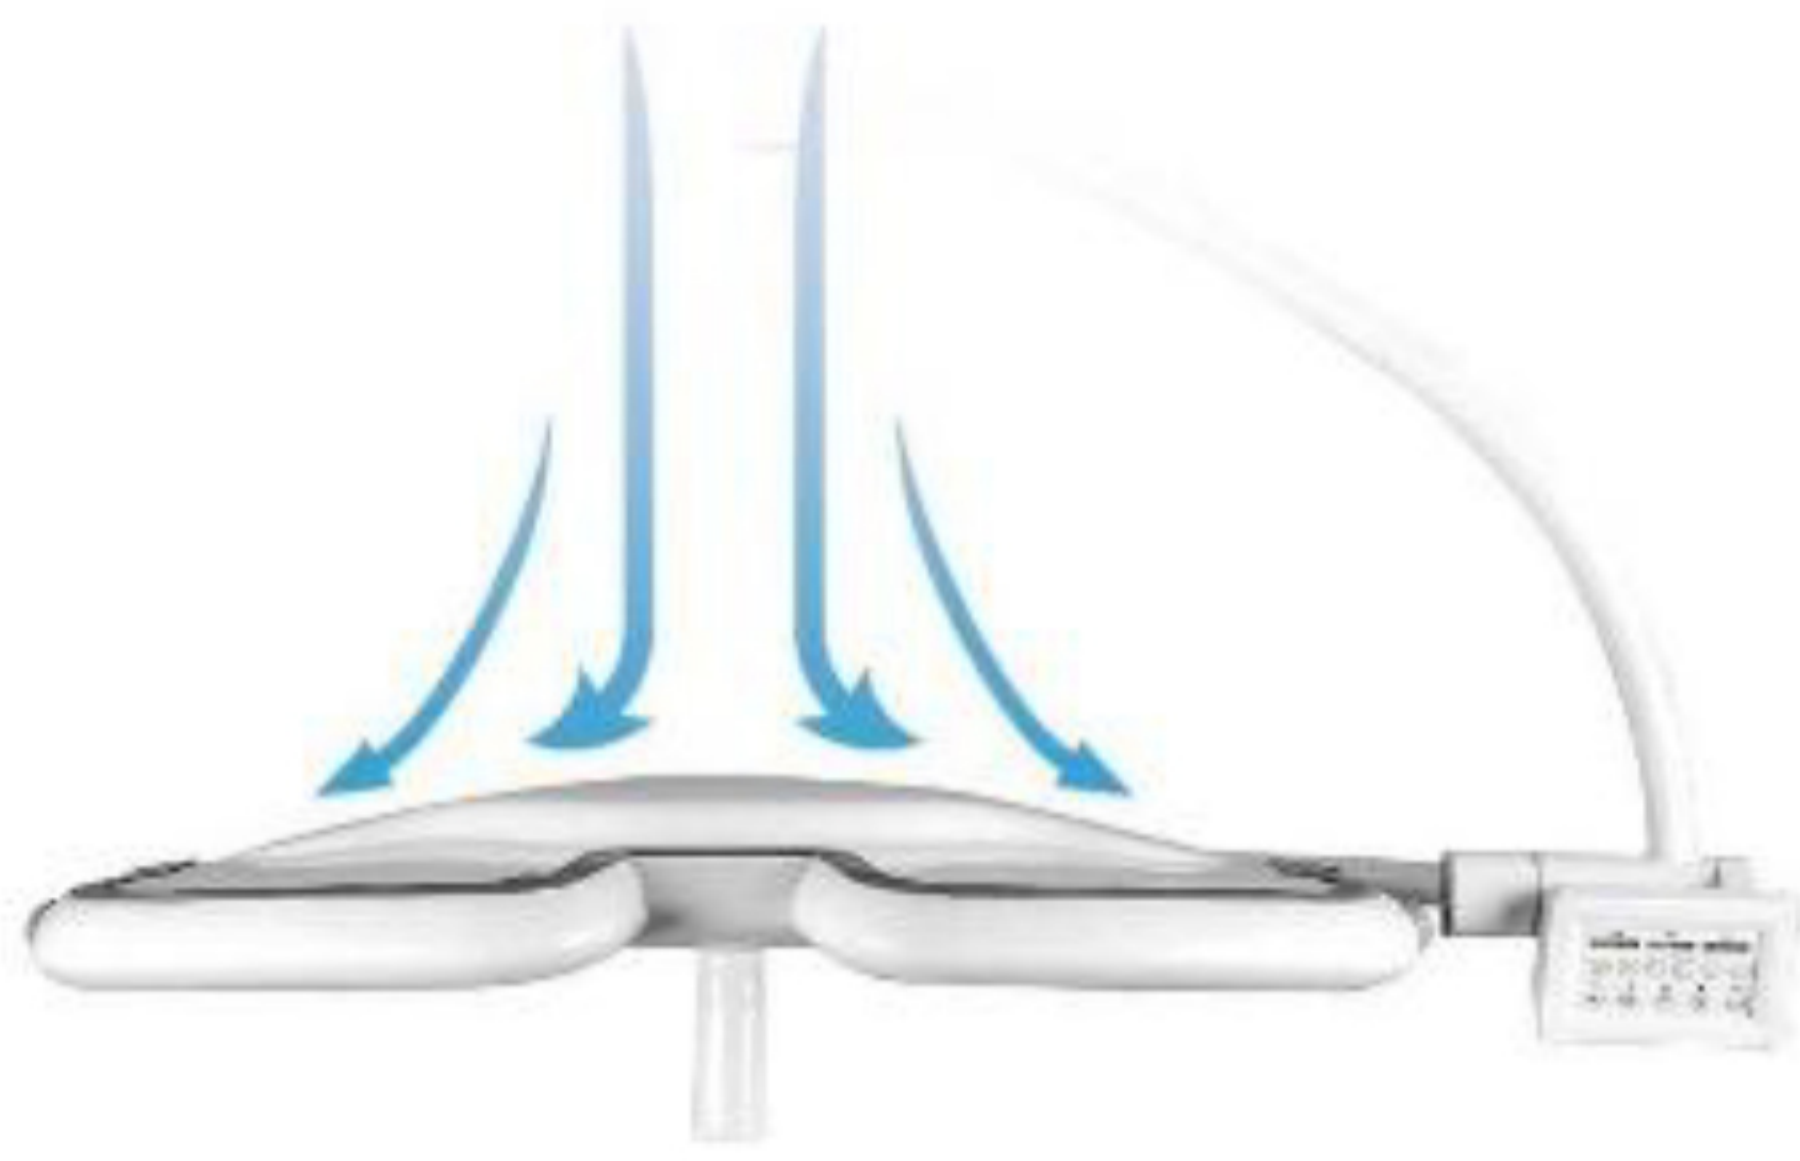

▼ KDLED700 DX

Jenis desain lampu bedah LED tipe kupu-kupu berguna untuk mengeluarkan radiasi tambahan sumber multi-cahaya, memastikan efek tanpa bayangan terbaik. Sumber cahaya LED dengan *color tone* yang dingin, suhu warna konstan, suhu warna tidak menipis, lembut dan tidak menyilaukan, sangat mirip dengan cahaya matahari. Jenis lampu ini memiliki 4 mode pencahayaan.

Normal Mode

Bright Mode

Endo Mode

Deep Cavity Mode

▼ Double Head Type KDLED700 DX

Fitur Unggulan

Bentuk yang sangat tipis dengan pencahayaan yang maksimal

Pengoperasian yang sederhana, *user-friendly* dan multifungsi

Desain yang menawan dan modern

Memiliki *luminescent chip* dengan daya konsumsi yang rendah

Full-size lens dan transmisi cahaya yang tinggi

Memiliki fitur *illuminance automatic* untuk memastikan pencahayaan maksimal pada saat operasi

▼ KDLED700 DX

Detail Parameter

Illuminance (Lux)	40.000 - 190.000
Lamp Bulb Quality	73 pcs
Brand of Bulb	OSRAM
Bulb Life	> 50.000 hours
Color Temp (K)	3500 - 5500
Adjust Focus	Electric
Illuminance Automaticfunction	Yes
Color Rendering Index (Ra)	>98
Lightbeam Depth	160 cm / 63 inch
Diameter of Spot	20 - 30 cm
Light Adjust Range	10% - 100%
Temp Rise (operator head)	<1°C
Input Power	AC100 - 24V, 50/60Hz
Best Install Height	2.7 - 3.1 m