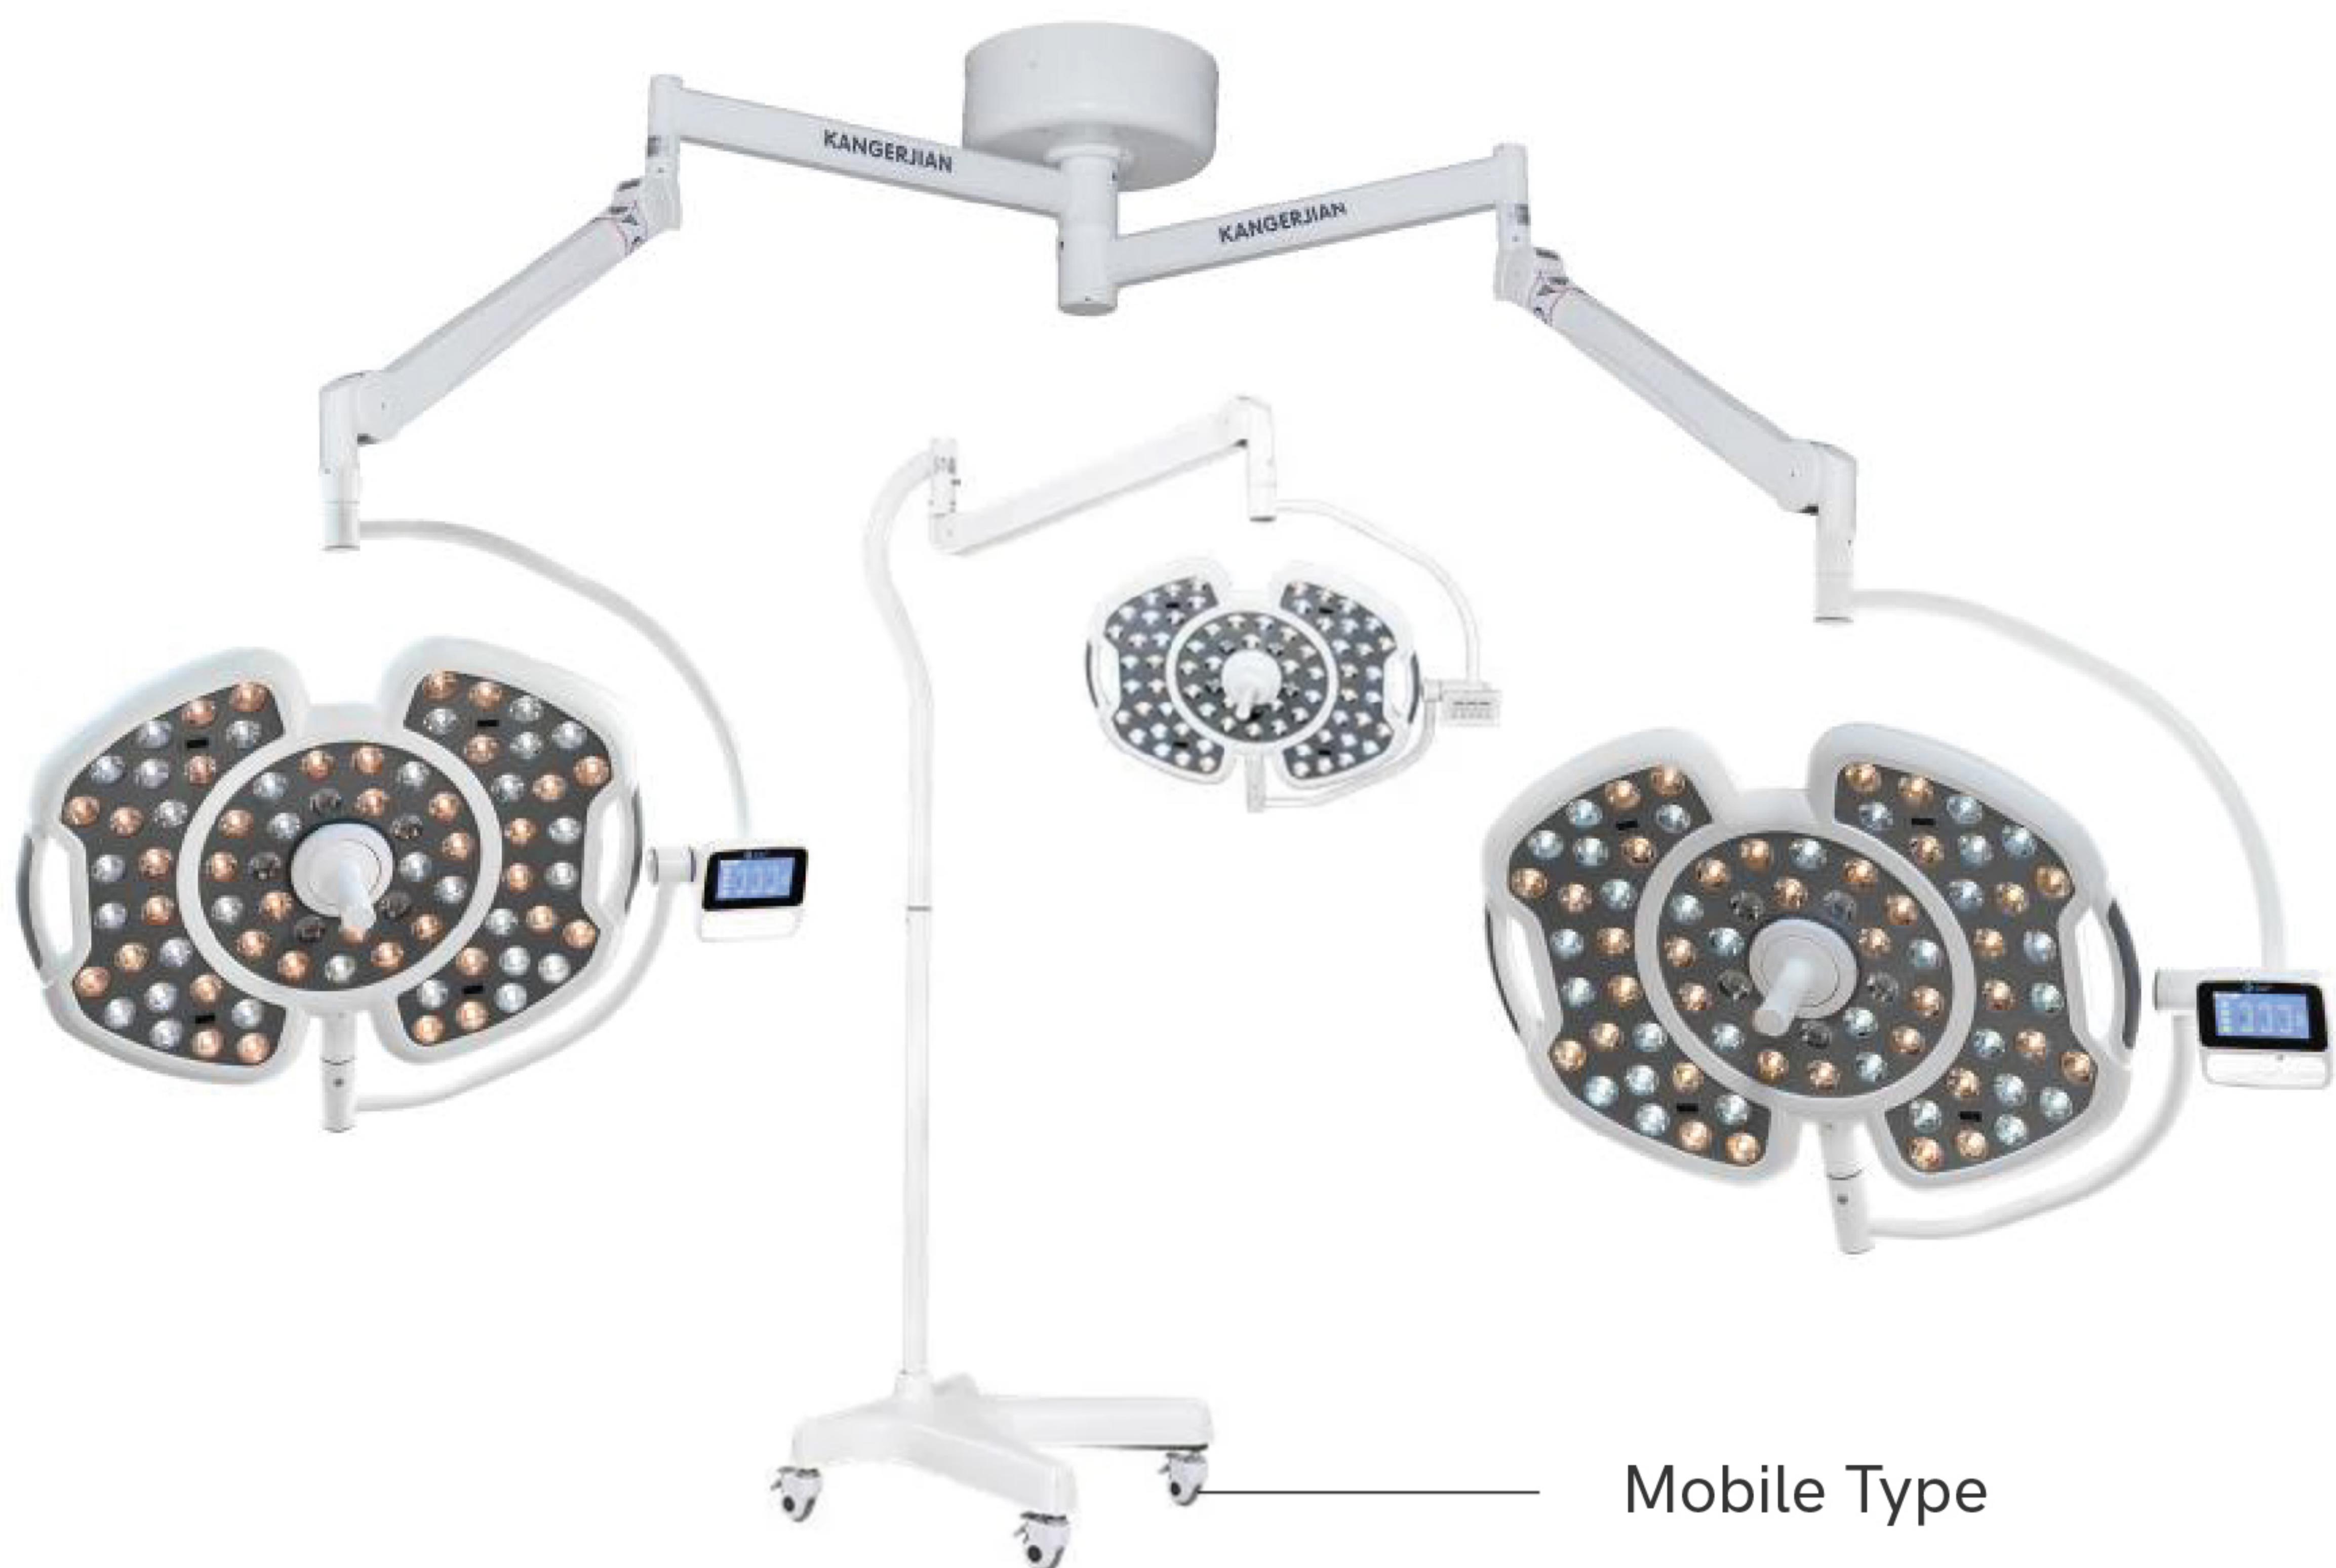

▲ KDLED 700/500

▲ KDLED 700

▲ KDLED 500

KYLED5 (Improved Type)

SPESIFIKASI

Head lamp diameter	500 mm diameter
Illumination (Lux)	40.000-140.000 Lux
Lamp bulb quantity	61
Bulb type	German OSRAM LED bulb
Bulb average life	≥ 80.000 h
Color temp (K)	3700K ~ 5000K
Color rendering index (Ra)	85 ~ 98
Illumination depth (cm)	50-180 cm
Facular diameter (mm)	160-280 mm
Dimming control	1%-100%
Bulb power	65
Temp rise (doctor's head)	<1°C
Input voltage	AC 100-240 V / 110 V, 50/60 HZ
Best install height (m)	2.7-3.1m

▼ KDLED700 DX

Jenis desain lampu bedah LED tipe kupu-kupu berguna untuk mengeluarkan radiasi tambahan sumber multi-cahaya, memastikan efek tanpa bayangan terbaik. Sumber cahaya LED dengan *color tone* yang dingin, suhu warna konstan, suhu warna tidak menipis, lembut dan tidak menyilaukan, sangat mirip dengan cahaya matahari. Jenis lampu ini memiliki 4 mode pencahayaan.

Normal Mode

Bright Mode

Endo Mode

Deep Cavity Mode

▼ Double Head Type KDLED700 DX

Fitur Unggulan

Bentuk yang sangat tipis dengan pencahayaan yang maksimal

Pengoperasian yang sederhana, *user-friendly* dan multifungsi

▼ KDLED700 DX

Detail Parameter

Illuminance (Lux)	40.000 - 190.000
Lamp Bulb Quality	73 pcs
Brand of Bulb	OSRAM
Bulb Life	> 50.000 hours
Color Temp (K)	3500 - 5500
Adjust Focus	Electric
Illuminance Automaticfunction	Yes
Color Rendering Index (Ra)	>98
Lightbeam Depth	160 cm / 63 inch
Diameter of Spot	20 - 30 cm
Light Adjust Range	10% - 100%
Temp Rise (operator head)	<1°C
Input Power	AC100 - 24V, 50/60Hz
Best Install Height	2.7 - 3.1 m