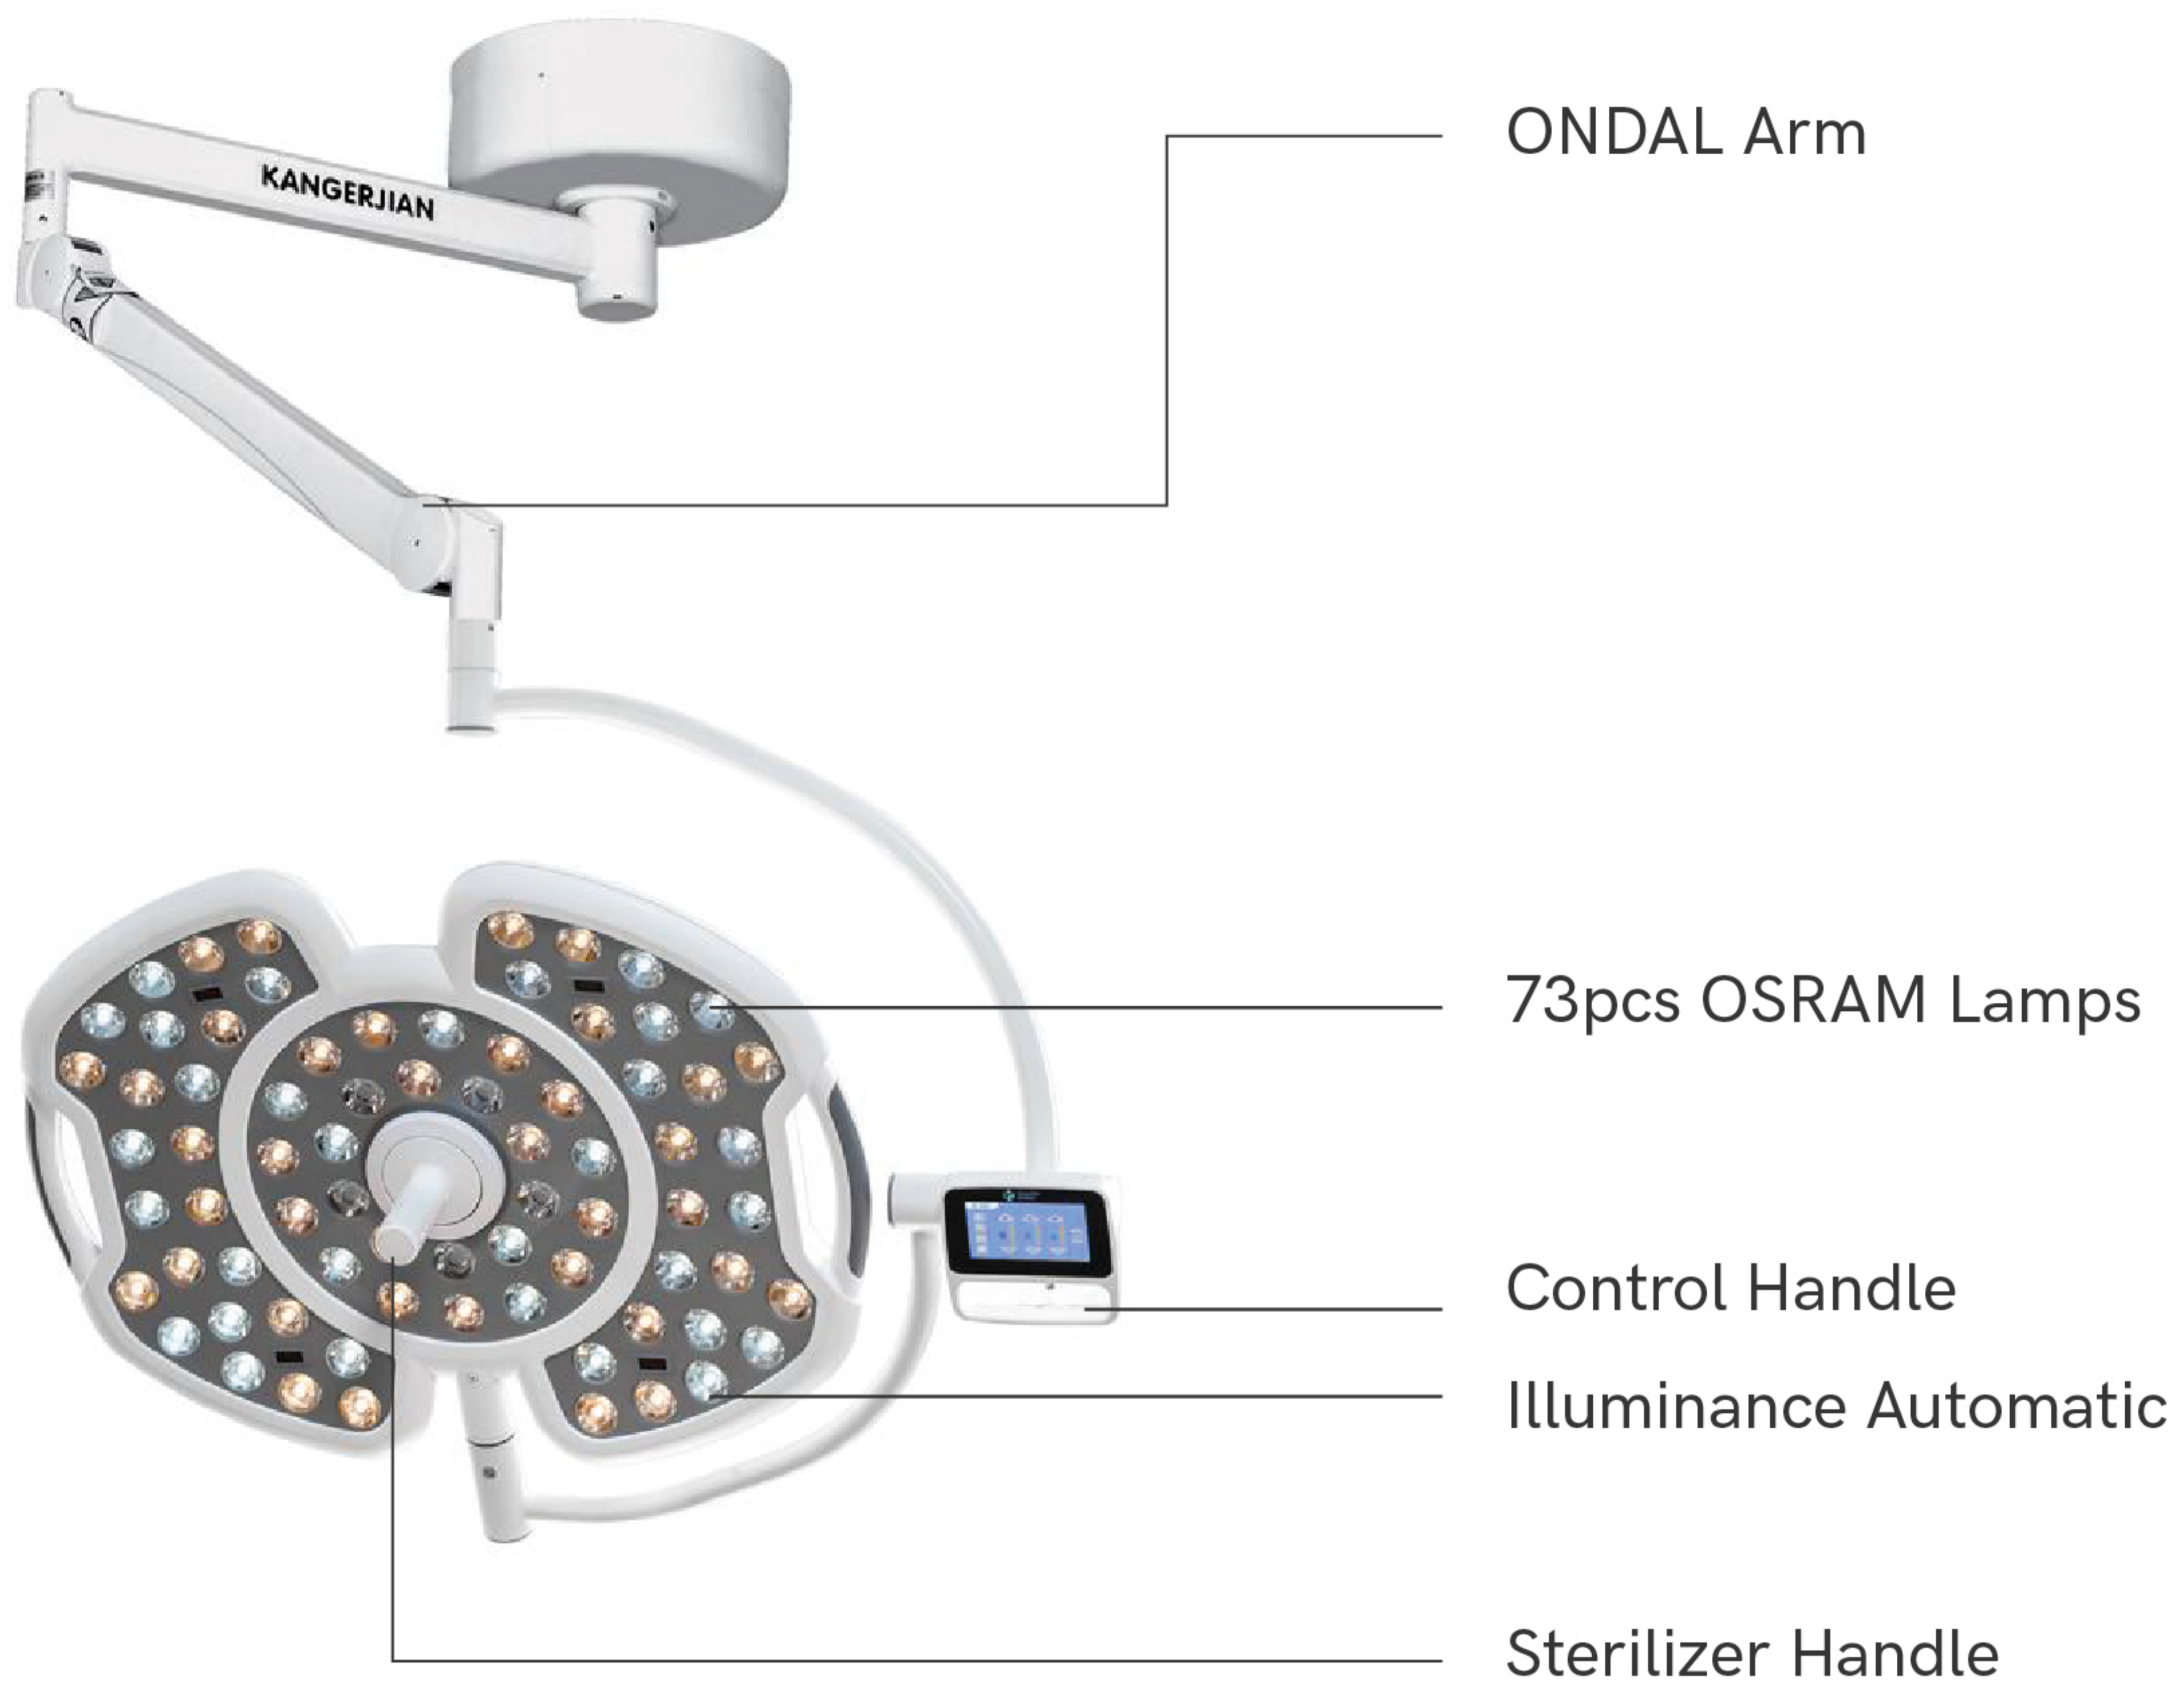

▼ KDLED700 DX

Jenis desain lampu bedah LED tipe kupu-kupu berguna untuk mengeluarkan radiasi tambahan sumber multi-cahaya, memastikan efek tanpa bayangan terbaik. Sumber cahaya LED dengan *color tone* yang dingin, suhu warna konstan, suhu warna tidak menipis, lembut dan tidak menyilaukan, sangat mirip dengan cahaya matahari. Jenis lampu ini memiliki 4 mode pencahayaan.

Normal Mode

Bright Mode

Endo Mode

Deep Cavity Mode

▼ Double Head Type KDLED700 DX

Fitur Unggulan

Bentuk yang sangat tipis dengan pencahayaan yang maksimal

Pengoperasian yang sederhana, *user-friendly* dan multifungsi

Desain yang menawan dan modern

Memiliki *luminescent chip* dengan daya konsumsi yang rendah

Full-size lens dan transmisi cahaya yang tinggi

Memiliki fitur *illuminance automatic* untuk memastikan pencahayaan maksimal pada saat operasi

▼ KDLED700 DX

Detail Parameter

Illuminance (Lux)	40.000 - 190.000
Lamp Bulb Quality	73 pcs
Brand of Bulb	OSRAM
Bulb Life	> 50.000 hours
Color Temp (K)	3500 - 5500
Adjust Focus	Electric
Illuminance Automaticfunction	Yes
Color Rendering Index (Ra)	>98
Lightbeam Depth	160 cm / 63 inch
Diameter of Spot	20 - 30 cm
Light Adjust Range	10% - 100%
Temp Rise (operator head)	<1°C
Input Power	AC100 - 24V, 50/60Hz
Best Install Height	2.7 - 3.1 m